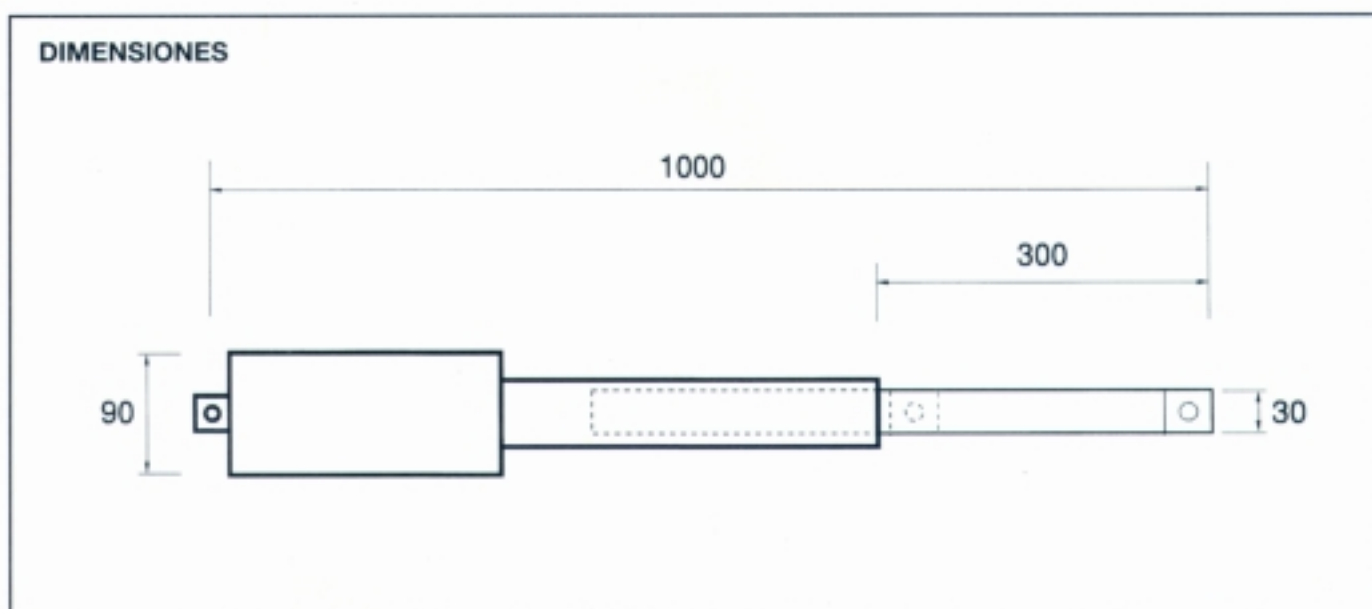

ACCIONAMIENTO PARA PUERTAS ABATIBLES MODS. AA 2293 Y AA 2294

Los accionamientos modelo AA 2293 y AA 2294, han sido desarrollados para automatizar puertas abatibles de hasta 2,5 metros de hoja.

El movimiento que el accionamiento transmite a la puerta es preciso y constante, sin ningún tipo de vibraciones.

Al ser de funcionamiento electromecánico el mantenimiento es prácticamente nulo.

La instalación se realiza de forma rápida y sencilla gracias a los anclajes dispuestos para aplicar a la puerta y a la pilastra.

No se requiere ninguna modificación especial de adaptación a la puerta tanto si es nueva como ya existente.

Los accionamientos mod. AA 2293 incluyen una llave especial de desbloqueo para casos de falta de corriente eléctrica o cualquier otra emergencia, a fin de poder desbloquearlo de forma rápida y sencilla para utilizar la puerta de forma manual.