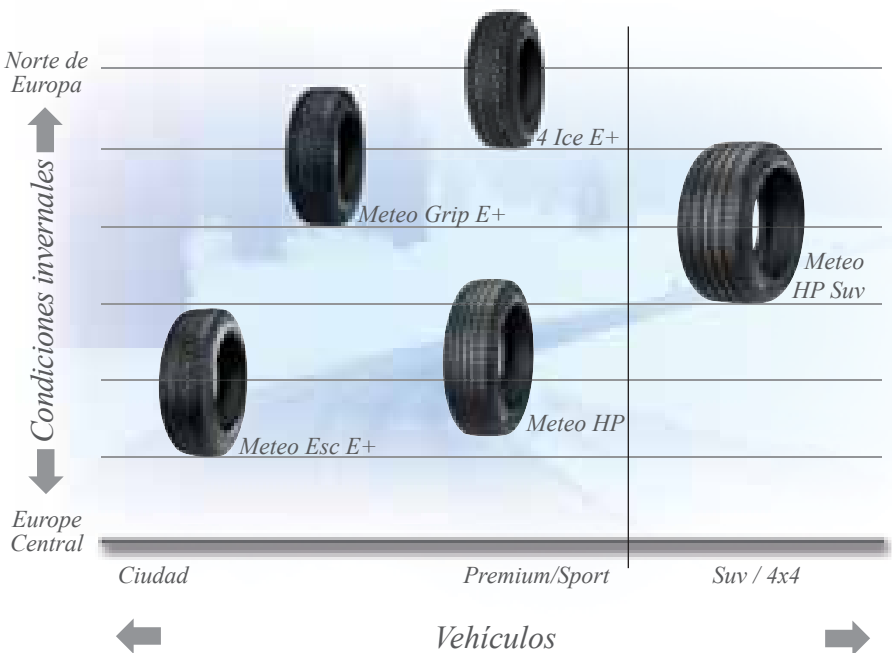

Neumáticos Invernales