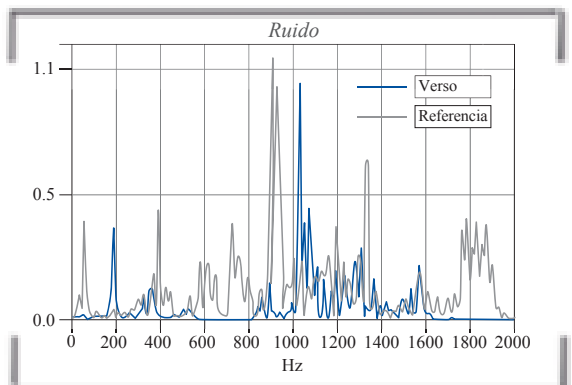

Tamaño	I.C./C.V.	Código
205/50 R 16 T.L.	87 V	1220331
205/50 R 16 T.L.	87 W	1220341
205/50 R 17 T.L. XL	93 W	1220351
215/50 R 17 T.L. XL	95 W	1220361
225/50 R 17 T.L. XL	98 Y	1220371
185/55 R 14 T.L.	80 H	1220231
185/55 R 14 T.L.	80 V	1220241
185/55 R 15 T.L.	82 V	1220251
195/55 R 15 T.L.	85 V	1220261
205/55 R 15 T.L.	88 V	1220271
205/55 R 16 T.L.	91 V	1220141
205/55 R 16 T.L.	91 W	1220151
215/55 R 16 T.L. XL	97 V	1220281
215/55 R 16 T.L. XL	97 W	1220291
225/55 R 16 T.L.	95 V	1220301
225/55 R 16 T.L.	95 W	1220311
225/55 R 17 T.L. XL	101 W	1220321
185/60 R 14 T.L.	82 T	1220081
185/60 R 14 T.L.	82 H	1220091
195/60 R 14 T.L.	86 H	1220201
185/60 R 15 T.L. XL	88 H	1220211
195/60 R 15 T.L.	88 H	1220101
195/60 R 15 T.L.	88 V	1220111
205/60 R 15 T.L.	91 H	1220121
205/60 R 15 T.L.	91 V	1220131
205/60 R 16 T.L. XL	96 W	1220381
215/60 R 16 T.L. XL	99 W	1220391
225/60 R 16 T.L. XL	102 W	1220221
185/65 R 14 T.L.	86 T	1220041
185/65 R 14 T.L.	86 H	1220051
195/65 R 14 T.L.	89 H	1220161
185/65 R 15 T.L.	88 T	1220061
185/65 R 15 T.L.	88 H	1220071
195/65 R 15 T.L.	91 T	1220021
195/65 R 15 T.L.	91 H	1220001
195/65 R 15 T.L.	91 V	1220011
195/65 R 15 T.L. XL	95 T	1220031
205/65 R 15 T.L.	94 V	1220171
205/65 R 15 T.L. XL	99 H	1220181
215/65 R 15 T.L. XL	100 H	1220191

New

New

New

New

Verso

Prueba realizada en RDW, Holanda