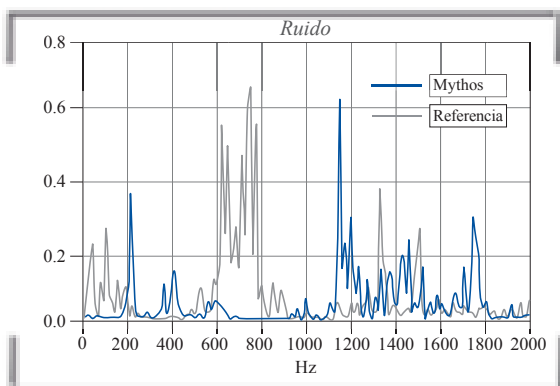

Tamaño	I.C./C.V.	Código	
265/30 ZR 19 T.L. XL	(93 Y)	1205321	
275/30 ZR 19 T.L. XL	(96 Y)	1205341	
215/35 ZR 18 T.L. XL	84 Y	1205031	New
225/35 ZR 18 T.L. XL	87 Y	1205251	
255/35 ZR 18 T.L. XL	(94 Y)	1205261	
265/35 ZR 18 T.L. XL	(97 Y)	1205281	
225/35 ZR 19 T.L. XL	(88 Y)	1205291	
235/35 ZR 19 T.L. XL	(91 Y)	1205301	
245/35 ZR 19 T.L. XL	(93 Y)	1205311	
235/40 ZR 17 T.L. XL	94 Y	1205061	
245/40 ZR 17 T.L. XL	95 Y	1205081	
225/40 ZR 18 T.L. XL	(92 Y)	1205221	
235/40 ZR 18 T.L. XL	(95 Y)	1205241	
245/40 ZR 18 T.L. XL	97 Y	1205231	
205/45 ZR 17 T.L. XL	88 W	1205011	New
215/45 ZR 17 T.L. XL	91 Y	1205001	
225/45 ZR 17 T.L. XL	94 Y	1205021	
235/45 ZR 17 T.L. XL	97 Y	1205041	
245/45 ZR 17 T.L. XL	99 Y	1205051	New
245/45 ZR 18 T.L. XL	(100 Y)	1205201	

Prueba realizada en RDW, Holanda