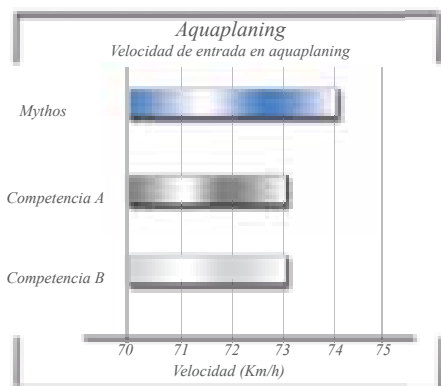

Tamaño	I.C./C.V.	Código	
265/30 ZR 19 T.L. XL	(93 Y)	1205321	
275/30 ZR 19 T.L. XL	(96 Y)	1205341	
215/35 ZR 18 T.L. XL	84 Y	1205031	New
225/35 ZR 18 T.L. XL	87 Y	1205251	
255/35 ZR 18 T.L. XL	(94 Y)	1205261	
265/35 ZR 18 T.L. XL	(97 Y)	1205281	
225/35 ZR 19 T.L. XL	(88 Y)	1205291	
235/35 ZR 19 T.L. XL	(91 Y)	1205301	
245/35 ZR 19 T.L. XL	(93 Y)	1205311	
235/40 ZR 17 T.L. XL	94 Y	1205061	
245/40 ZR 17 T.L. XL	95 Y	1205081	
225/40 ZR 18 T.L. XL	(92 Y)	1205221	
235/40 ZR 18 T.L. XL	(95 Y)	1205241	
245/40 ZR 18 T.L. XL	97 Y	1205231	
205/45 ZR 17 T.L. XL	88 W	1205011	New
215/45 ZR 17 T.L. XL	91 Y	1205001	
225/45 ZR 17 T.L. XL	94 Y	1205021	
235/45 ZR 17 T.L. XL	97 Y	1205041	
245/45 ZR 17 T.L. XL	99 Y	1205051	New
245/45 ZR 18 T.L. XL	(100 Y)	1205201	

Prueba realizada en RDW, Holanda