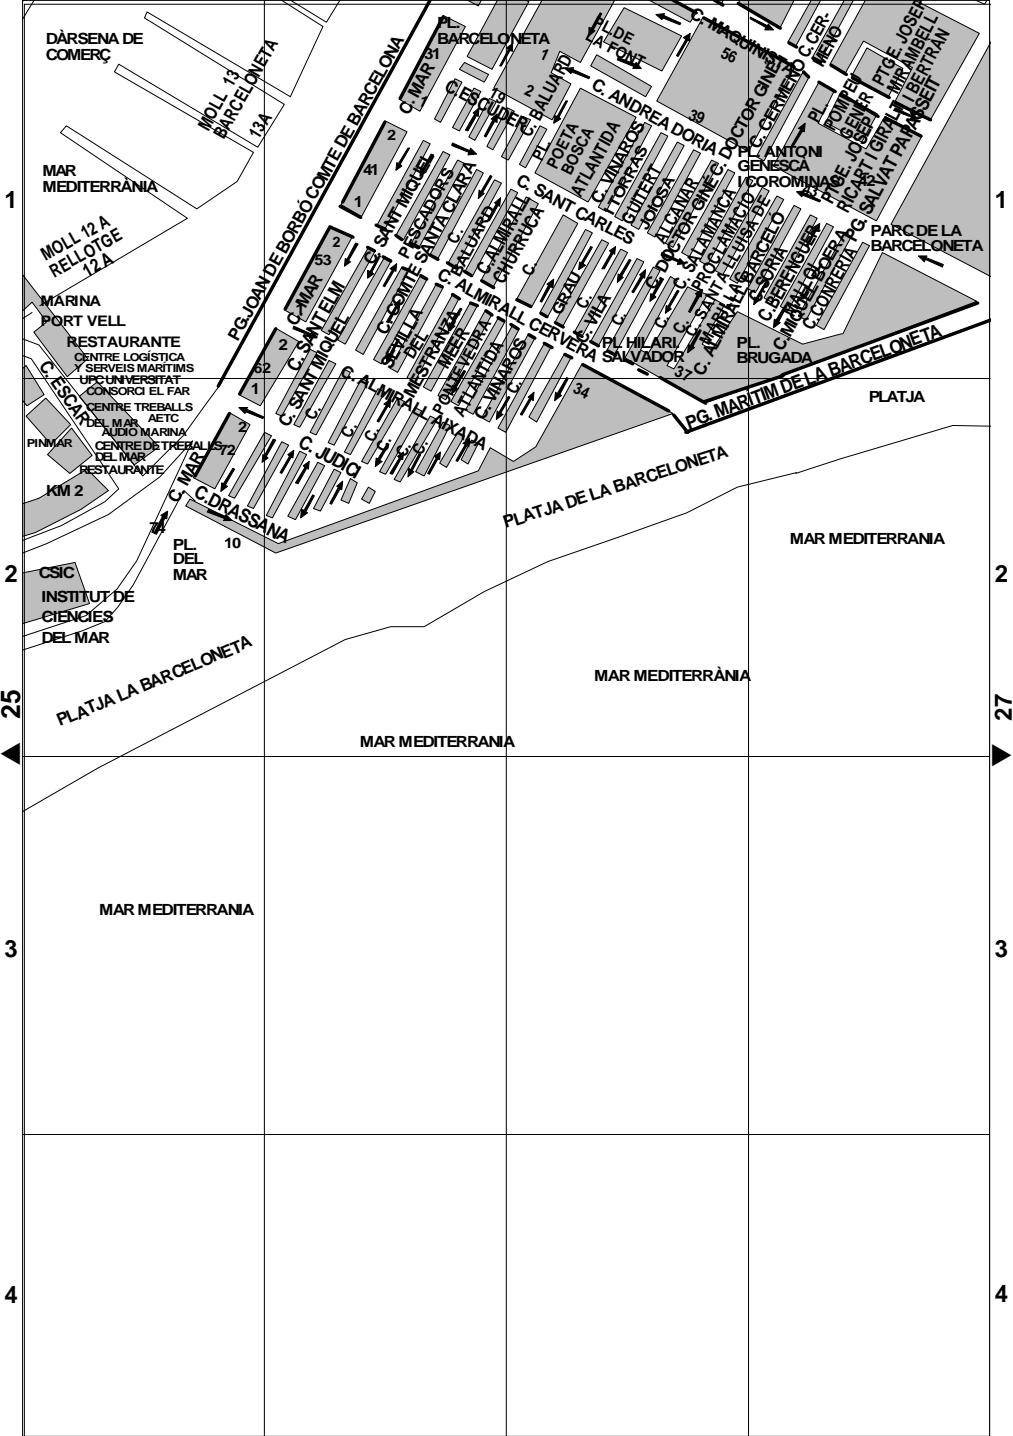

CAMI CAL CORACERO

HAMANN H.J. ESTELLEZ

C. NÚMERO 114

BARCELONA

A

B

43 ▲

C